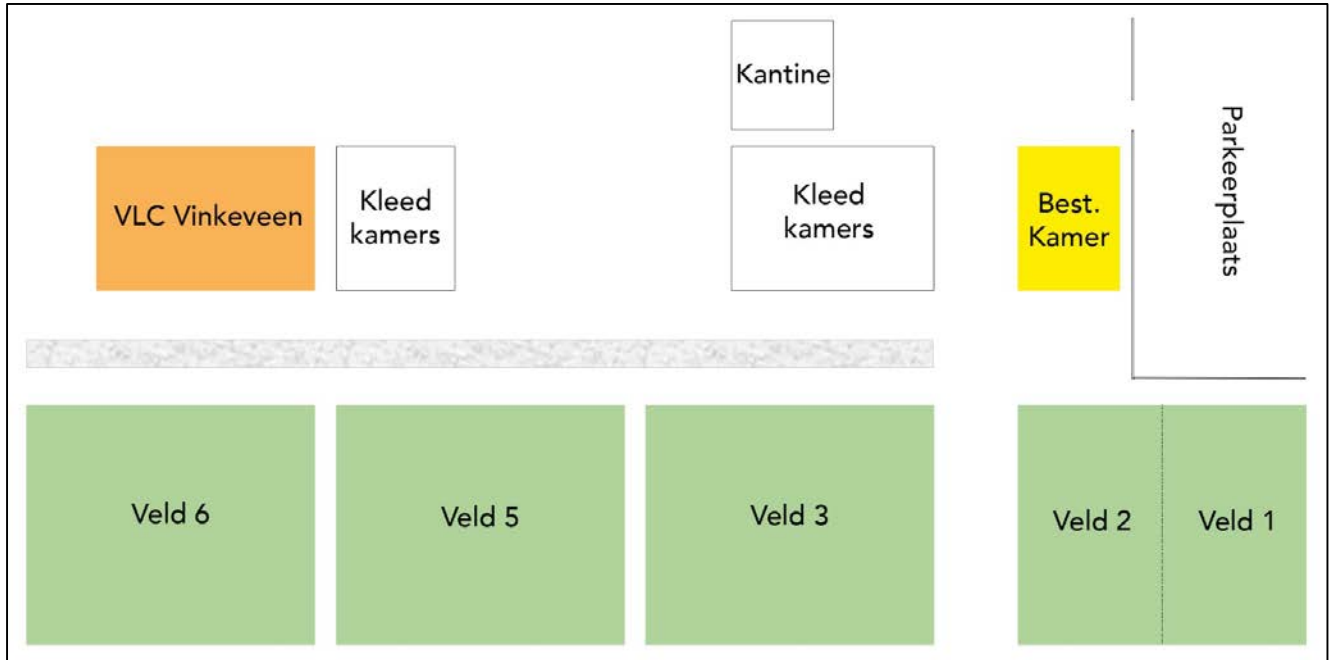

Complex Hertha Vinkeveen

Indeling velden 9:30-12:45